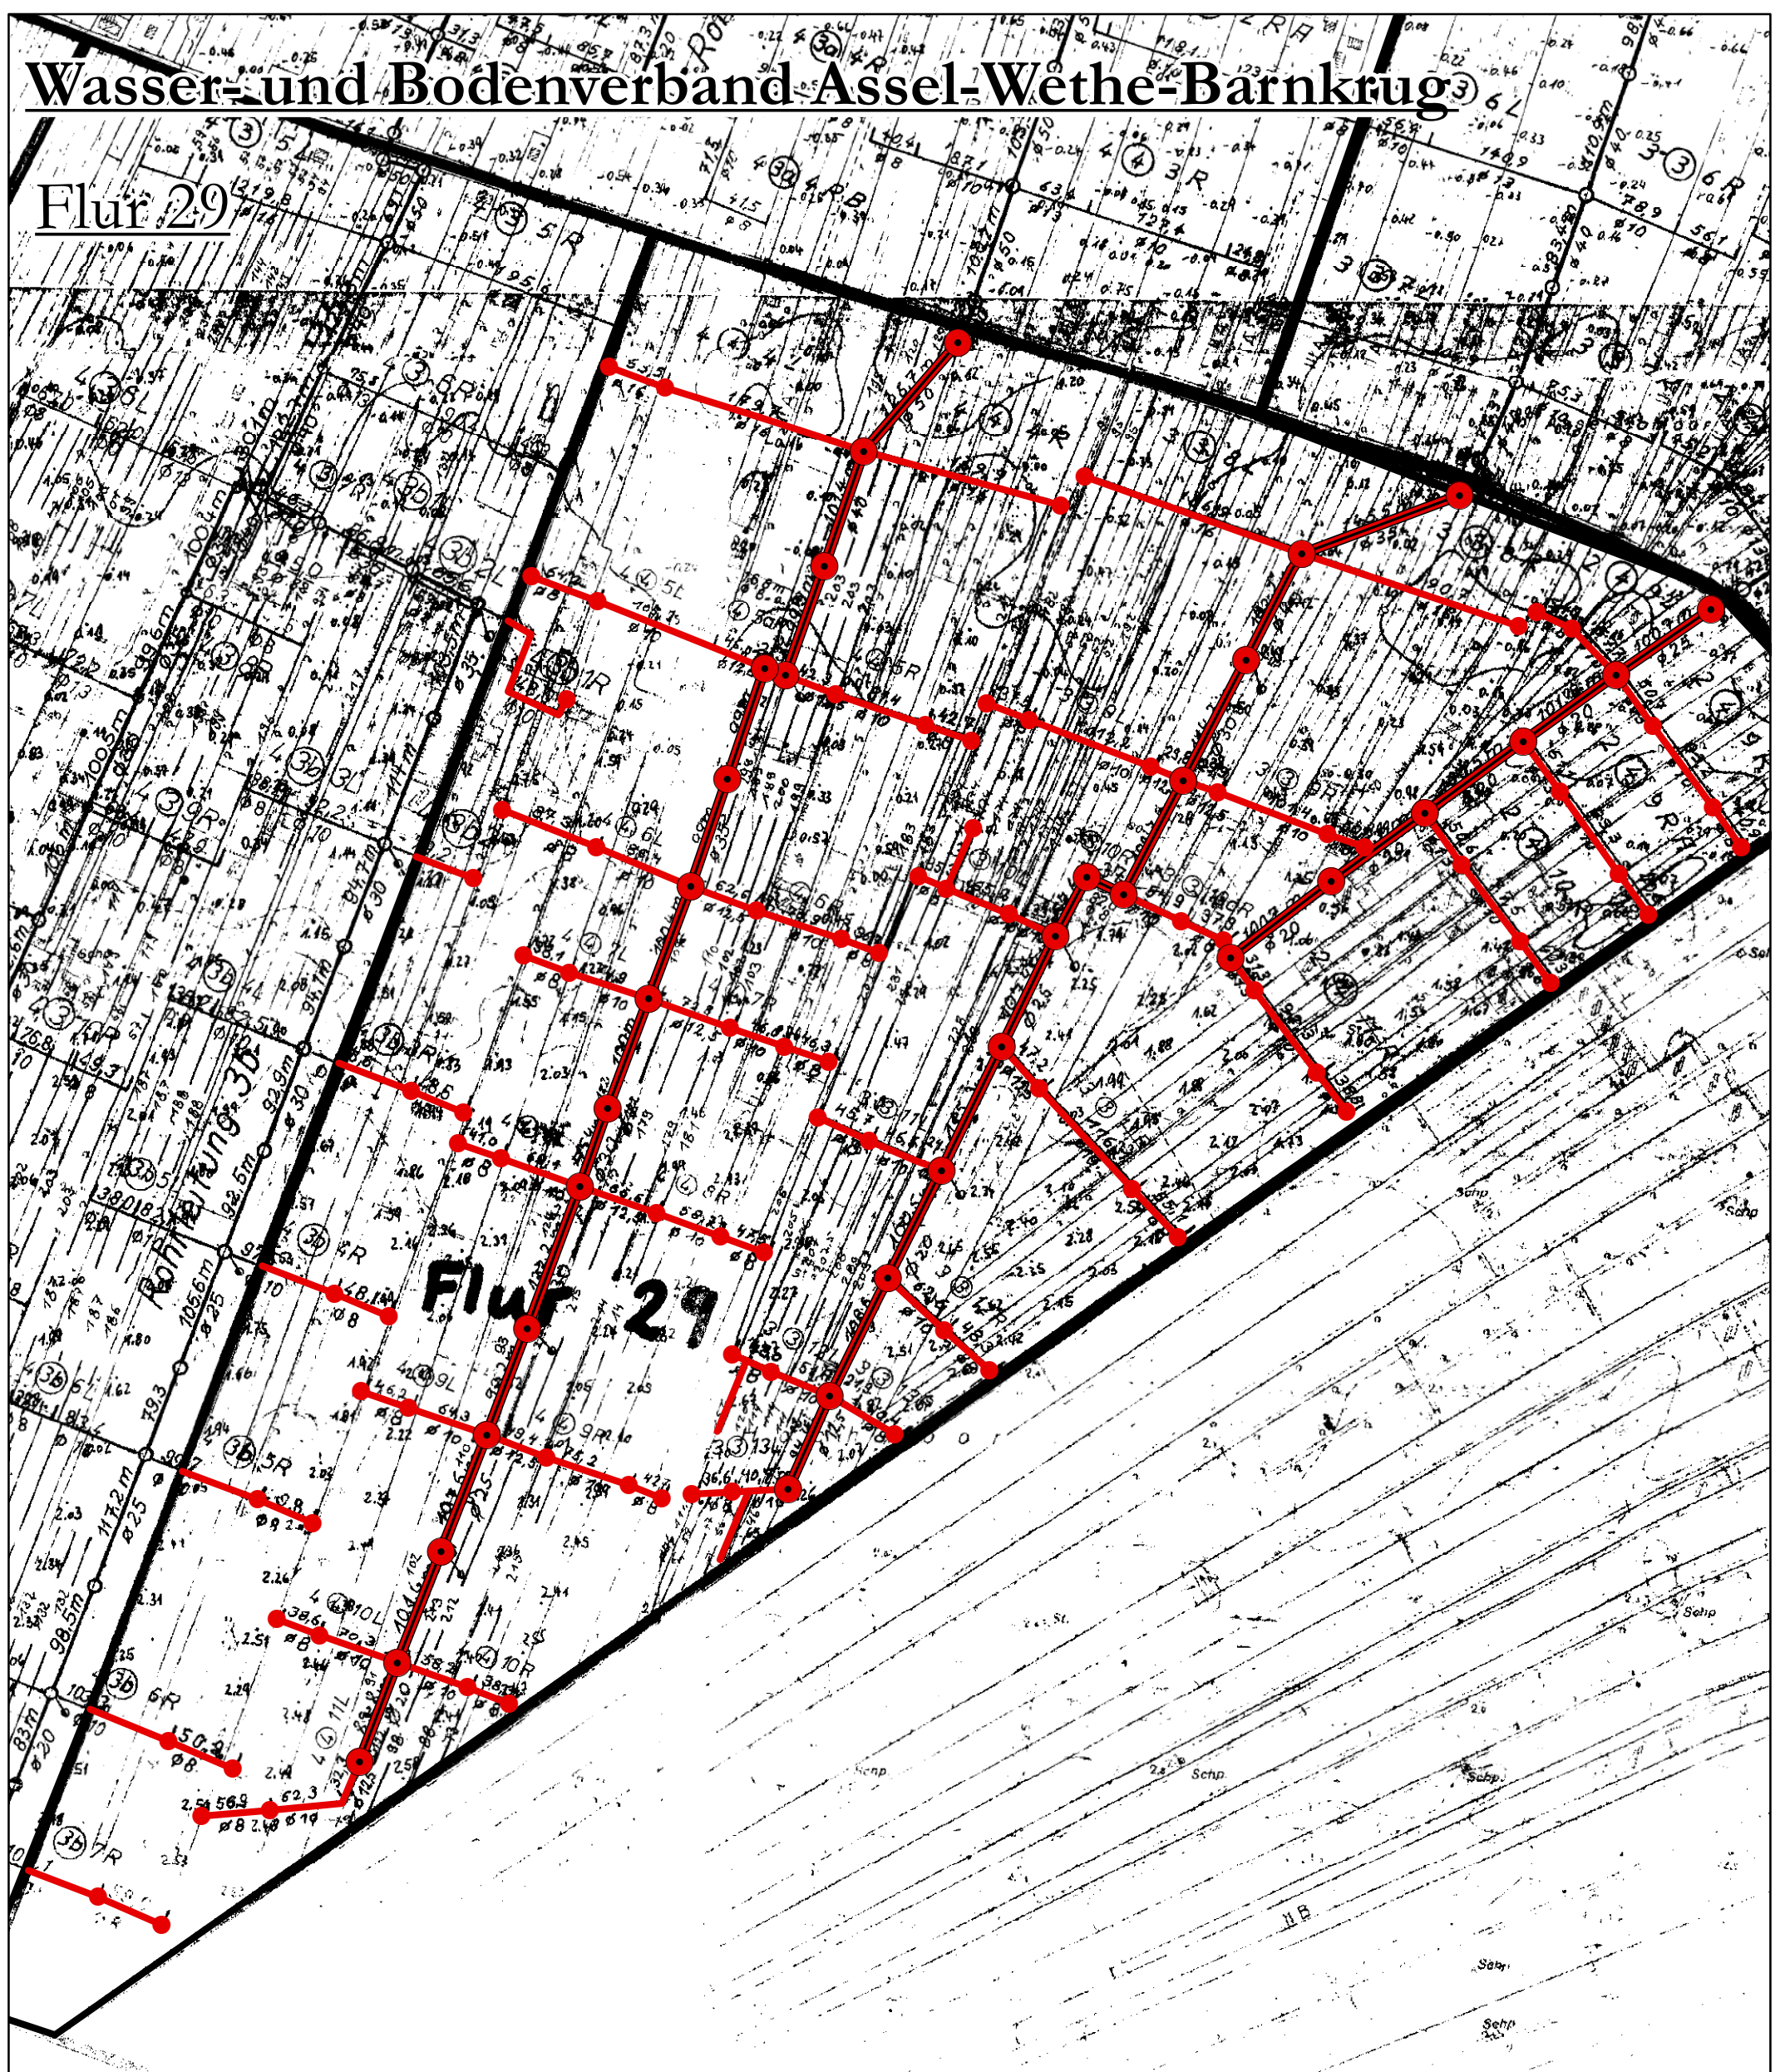

Wasser- und Bodenverband Assel-Wethe-Barnkrug

Flur 29

Flur 29

Legende

- Sammlerschacht
- Rohrleitungsschacht
- ⊙ Polderschöpfwerk
- Sammler
- Rohrleitung
- Flurgrenze

N