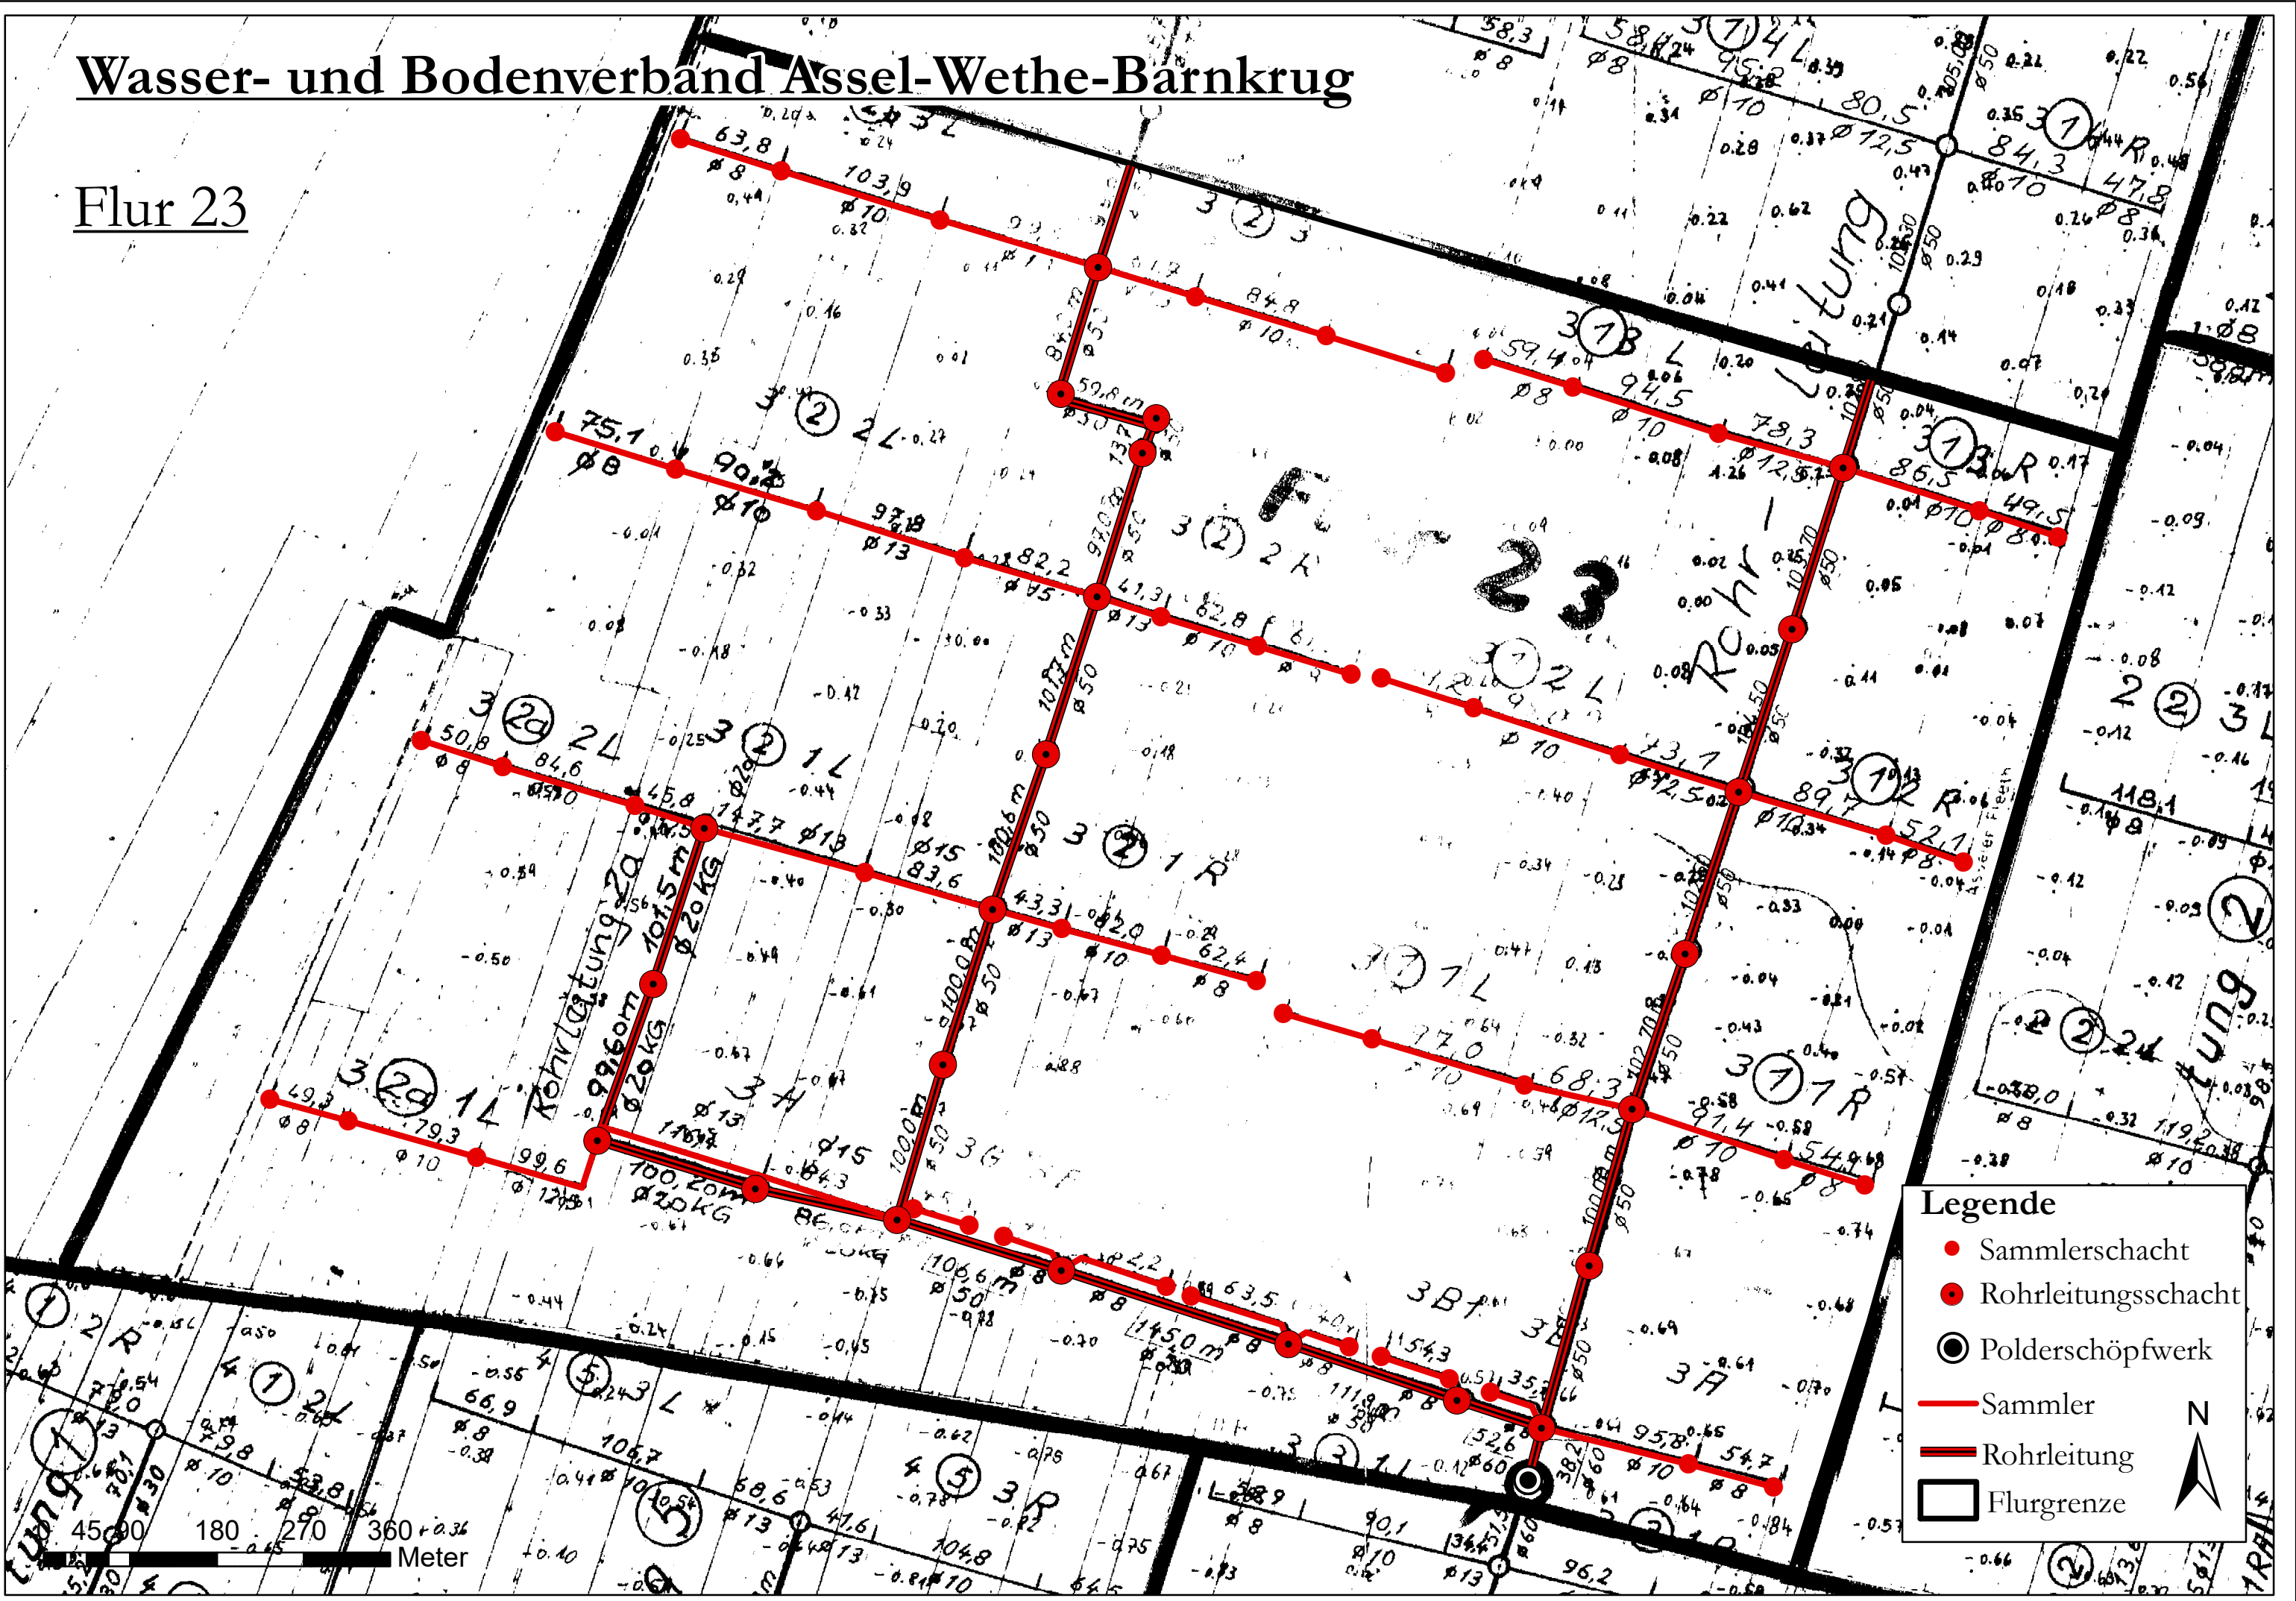

Wasser- und Bodenverband Assel-Wethe-Barnkrug

Flur 23

Legende

- Sammlerschacht
- Rohrleitungsschacht
- ⊙ Polderschöpfwerk
- Sammler
- Rohrleitung
- Flurgrenze

N